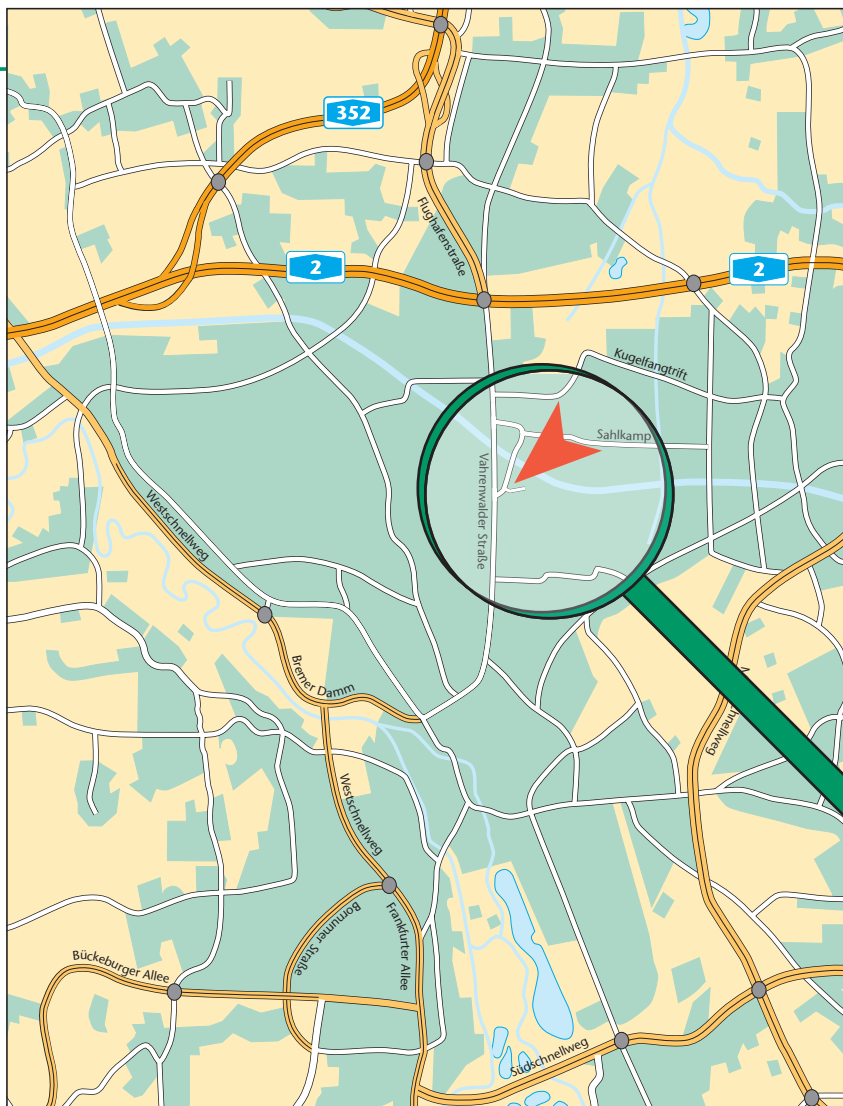

## Anfahrt:

Aus der Innenstadt Hannover mit der Stadtbahn Linie 1 (Richtung Langenhagen) oder Linie 2 (Richtung Alte Heide) bis zur Haltestelle Büttnerstraße. Einbiegen in den Großen Kolonnenweg, rechts in die Jathostraße – nach ca. 50 m ist links ein Hof, auf dem das Gebäude der PSD Bank Hannover eG steht.

Mit dem Auto stadtauswärts auf der Vahrenwalder Straße, rechts in den Großen Kolonnenweg einbiegen. Erste Möglichkeit rechts in die Jathostraße – nach ca. 50 m ist links ein Hof, auf dem das Gebäude der PSD Bank Hannover eG steht (Parkplätze vorhanden).